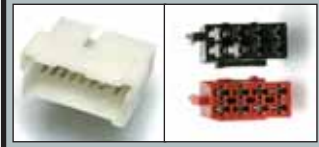

UNIVERSALE	THB - ERICSSON PARROT	SONY ERICSSON	NOKIA CAR KIT 91-132	NOKIA CAR KIT 112-126	NOKIA CAR KIT 91-112-126-132
MP3244T	MP3244TC	MP3244ER	MP3244NK	MP3244NK1	MP3244NK2

UNIVERSALE	THB - ERICSSON PARROT	SONY ERICSSON	NOKIA CAR KIT 91-132	NOKIA CAR KIT 112-126	NOKIA CAR KIT 91-112-126-132
MP3244IT	MP3244ITC	MP3244IER	MP3244INK	MP3244INK1	MP3244INK2

ACCENT (05 >) - AMICA (06 >) -
AZERA (06 >) - COUPÉ (07 >) -
ELANTRA (07 >) - ENTOURAGE (07 >) -
GRANDEUR (06 >) - H-1 (08 > 10) -
H300 (08 >) - I40 (08 >) - I45 (09 >) -
I800 (08 >) - SANTA FÉ (06 > 10) -
SONATA (05 > 08) - TIBURON (07 >) -
VERACRUZ (07 > 08)