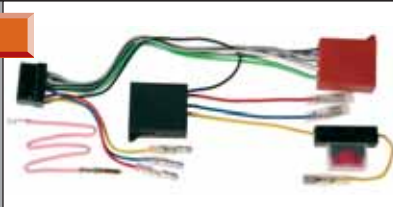

C1504-I

PANASONIC

FOR ALL RADIOS WITH 16 PIN CONNECTORS

C1903-U

PIONEER

- DEH:** 670SDK
- KEH:** 2000 - 2500 - 5300 - 5300SDK - 5400RDS
- KEHM:** 2000 - 2500 - 3500 - 4000 - 4500 - 6500 - 7200 - 7250 - 7300 - 7400RDS