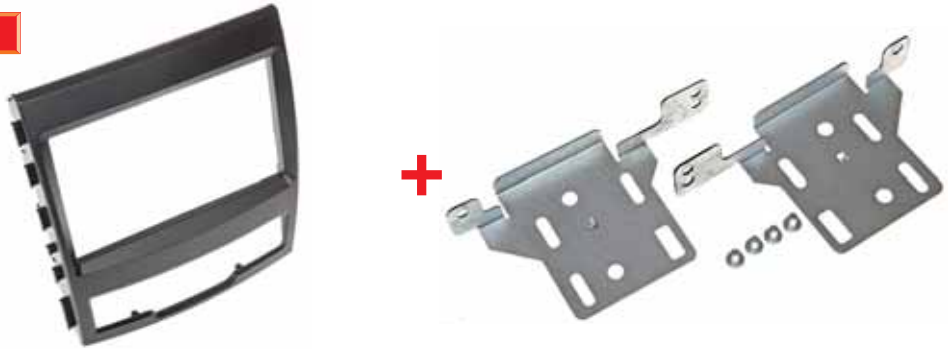

MA79007/T+KIT

SSANGYONG KO-
RANDO 2011>

"DOUBLE DIN
FOR NAVI"

METAL BRACKETS