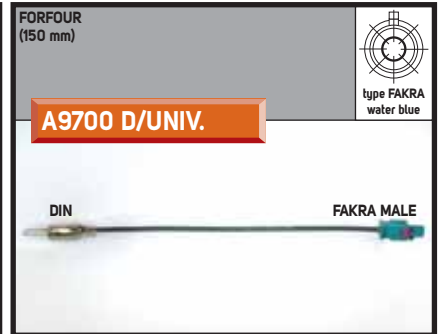

AERIAL ADAPTERS