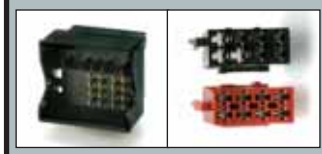

— MUTING SYSTEM