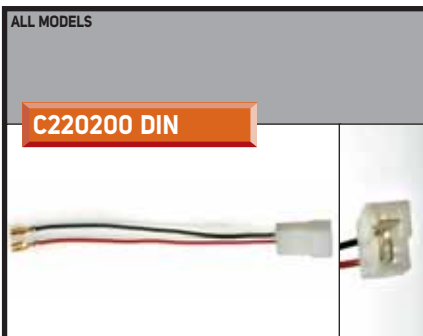

LOUDSPEAKER CABLES