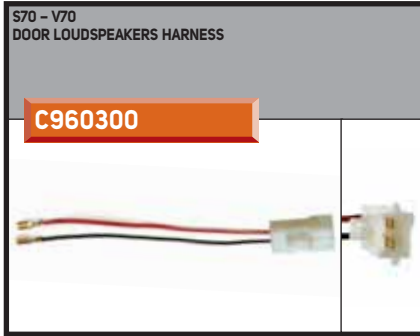

— LOUDSPEAKER CABLES