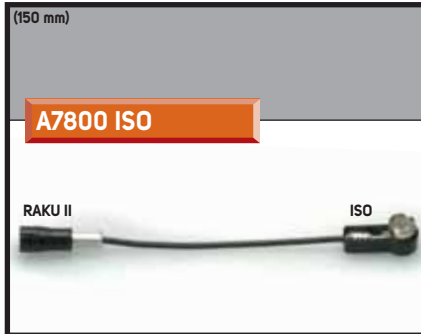

AERIAL ADAPTERS