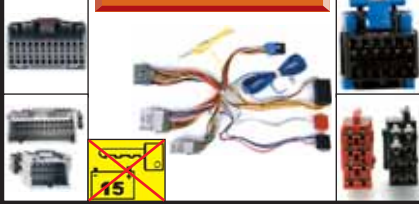

BLAZER CK (> 06) - COLORADO (> 06) - EXPRESS VAN (> 07) - UPLANDER (> 06)

C2824PAR