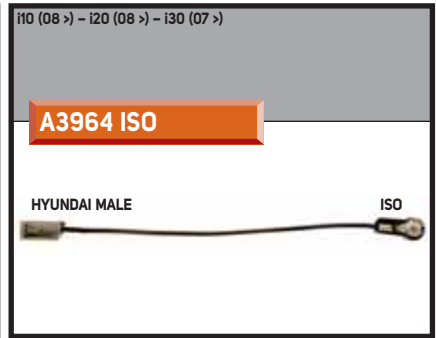

AERIAL ADAPTERS