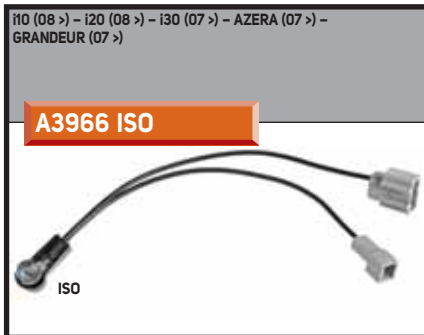

AERIAL ADAPTERS