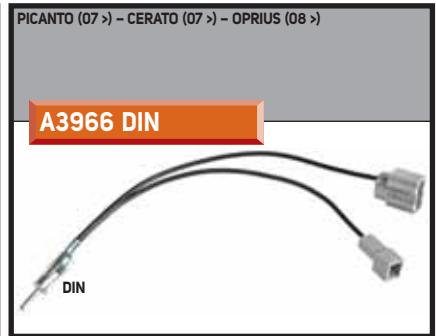

AERIAL ADAPTERS