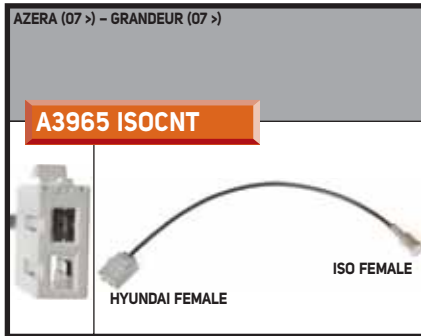

AERIAL ADAPTERS