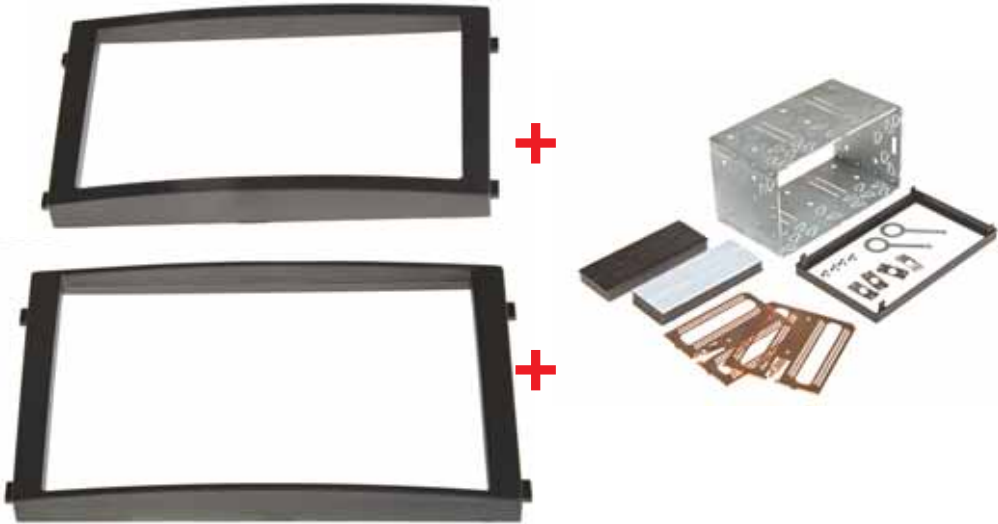

MA79005/T+KIT

SSANG YONG
REXTON 2 2006>

"DOUBLE DIN
FOR NAVI"

UNIVERSAL KIT