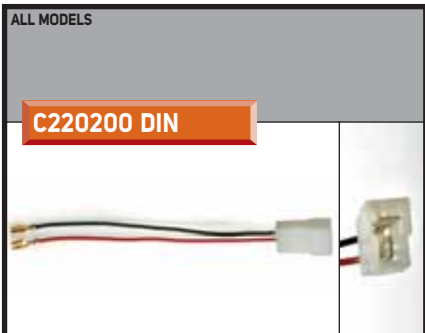

LOUDSPEAKER CABLES