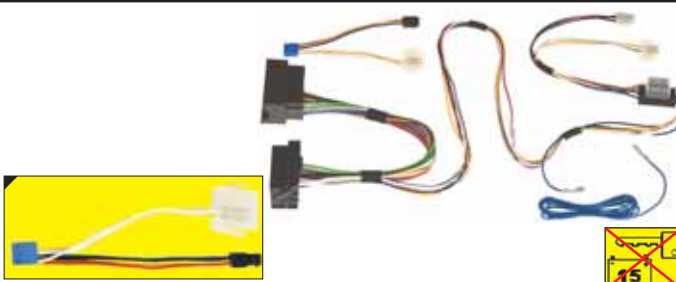

CUSTOM CABLE FOR PARROT CAR-KIT CK3000/CK3100/CK3300

WITH & WITHOUT SYSTEM AUDIO AMPLIFIED

C9544DIR

PARROT CK3200-3400GPS-MK6000	NOKIA CK 91-74-109-111-128-132-134/MR.HANDSFREE	NOKIA CK 112-126-143-610-616-610-CK1W-7W-CK20W-CK15W	FWD AUDIO 2000-3000/ALAC BLUETOUCH/MOTOROLA (06 >)
C0001-DIR	C0002-DIR	C0003-DIR	C0004-DIR
FWD EGO	SIEMENS 35-45-55-60 series	ERICSSON HCA-60	
C0005-DIR	C0006-DIR	C0007-DIR	

I cablaggi della serie "DIR" sono utilizzati nelle autovetture con un ingresso "phone-in". Con questa funzione regoliamo direttamente il volume della conversazione telefonica dal tasto volume +/- dell'autoradio, ed abbiamo un suono perfetto senza interferenze. Il cablaggio è predisposto per i Kit viva voce Parrot CK3000/CK3100/CK3300, ma se ci fosse un Kit viva voce differente andranno acquistati gli adattatori specifici per ogni kit viva voce (es.C0001-DIR per kit viva voce....., ecc...). **NB: Durante l'installazione del cablaggio ricordatevi sempre (se necessario) di attivare la funzione di mute input direttamente dall'autoradio.**

The vehicle-harness of the "DIR" series are used in cars that have the "phone-in" function. With this function you can control the volume of your phone call directly from the car radio (volume +/-), besides the sound is perfect, with no interference. This harness is arranged for the hands-free-kit Parrot CK3000/CK3100/CK3300, in the presence of a different hands-free-kit, it is necessary to buy the specific adapters for each type of hands-free-kit (ex.C0001-DIR for hands-free-kit....., etc...). **NB: During the installation of this vehicle-harness, please do not forget to activate (if necessary) the function mute input directly from the car-radio.**