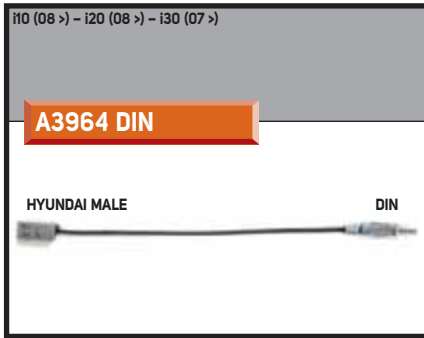

AERIAL ADAPTERS