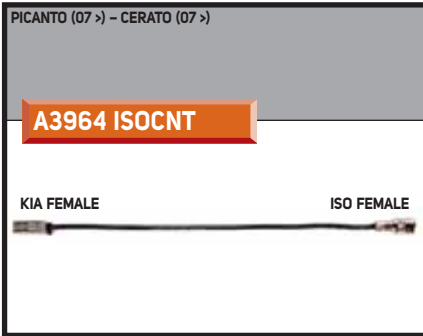

AERIAL ADAPTERS