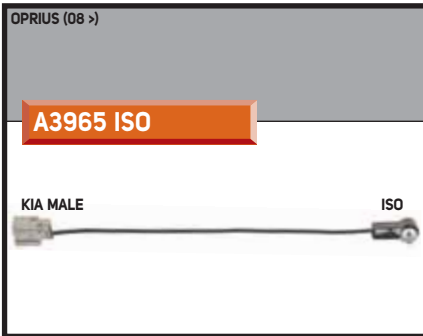

AERIAL ADAPTERS