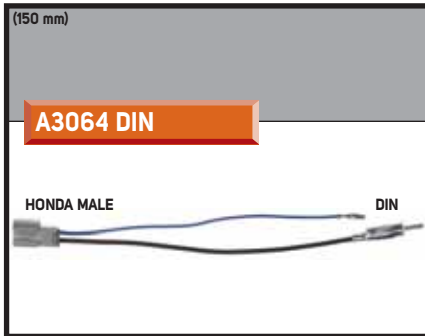

C8401-USB REPLACEMENT USB PCB BOARD

WITH USB

AERIAL ADAPTERS

LOUDSPEAKER CABLES

CUSTOM CABLE FOR HANDS FREE CAR-KIT

SUZUKI

CUSTOM CABLE FOR SERIE MK PARROT HANDS FREE CAR-KIT

<p>XL-7 (07 >)</p> <p>C2024MK</p> <p>SIMPLEX</p>	<p>AERIO (01 >) - ALTO (04 >) - GRAND VITARA (03 >) - IGNIS (01 > 06) - JIMNY (03 >) - KIZASHI (10 >) - LIANA (01 >) - SPLASH (08 >) - SWIFT (05 >) - SX4 (06 >) - WAGON R (02 > 04) - XL-7 (02 > 06)</p> <p>C3034MK</p> <p>SIMPLEX</p>	<p>EQUATOR (09 >)</p> <p>C5754MK</p> <p>SIMPLEX</p>
<p>WAGON R (05 >)</p> <p>C6044MK</p> <p>SIMPLEX</p>	<p>ALTO (97 > 03) - BALENO (94 >) - ESCUDO (96 >) - GRAND VITARA (98 > 02) - JIMNY (99 > 02) - SIDEKICK (96 >) - SWIFT (92 > 04) - VITARA (96 >) - WAGON R (98 > 02)</p> <p>C8434MK</p> <p>SIMPLEX</p>	