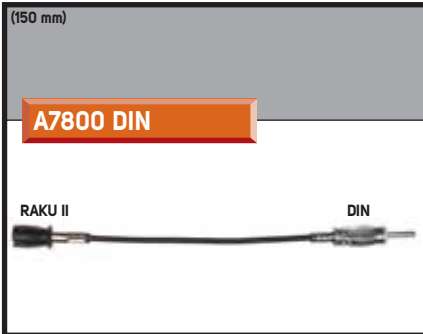

AERIAL ADAPTERS