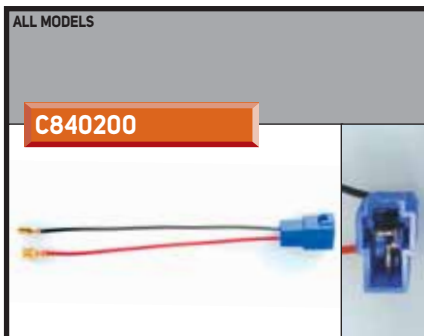

LOUDSPEAKER CABLES