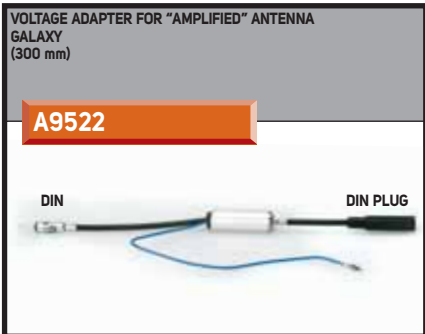

AERIAL ADAPTERS