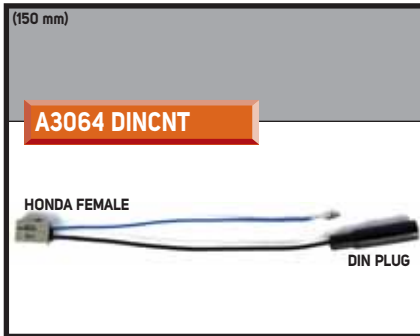

C8401-USB REPLACEMENT USB PCB BOARD

WITH USB

AERIAL ADAPTERS

LOUDSPEAKER CABLES

CUSTOM CABLE FOR HANDS FREE CAR-KIT

SUZUKI

CUSTOM CABLE FOR SERIE MK PARROT HANDS FREE CAR-KIT

<p>XL-7 (07 >)</p> <p>C2024MK</p> <p>SIMPLEX</p>	<p>AERIO (01 >) - ALTO (04 >) - GRAND VITARA (03 >) - IGNIS (01 > 06) - JIMNY (03 >) - KIZASHI (10 >) - LIANA (01 >) - SPLASH (08 >) - SWIFT (05 >) - SX4 (06 >) - WAGON R (02 > 04) - XL-7 (02 > 06)</p> <p>C3034MK</p> <p>SIMPLEX</p>	<p>EQUATOR (09 >)</p> <p>C5754MK</p> <p>SIMPLEX</p>
<p>WAGON R (05 >)</p> <p>C6044MK</p> <p>SIMPLEX</p>	<p>ALTO (97 > 03) - BALENO (94 >) - ESCUDO (96 >) - GRAND VITARA (98 > 02) - JIMNY (99 > 02) - SIDEKICK (96 >) - SWIFT (92 > 04) - VITARA (96 >) - WAGON R (98 > 02)</p> <p>C8434MK</p> <p>SIMPLEX</p>	