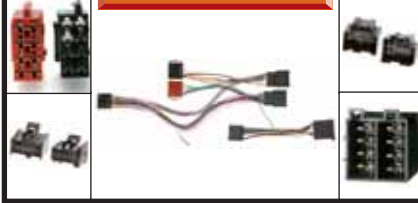

KIT FOR CHEVROLET VEHICLES SINCE YEAR 2009> TO LISTEN TO THE MUSIC FROM I-POD/I-PHONE/USB etc...

CONSISTING OF:
IP00-018 (1pc)
C0001-USB (1pc)
SPJ1205+1000 (1pc)
ADMUSBF/USBM (1pc)

KITMP3-001

CUSTOM CABLE FOR HANDS FREE CAR-KIT

AVEO (> 07) - BEAT (M 300 09 >) - ESPERO (95 >) - KALOS (> 07) - LANOS (> 02) - LEGANZA (> 02) - MATIZ (M100 > 02) - MATIZ (M300 09 >) - MUSSO (95 >) - NEXIA (95 >) - NUBIRA (> 02) - OPTRA (06 >) - REZZO (> 02) - SPARK (M100 > 02) - SPARK (M300 10 >) - TACUMA (> 02)

C2016PAR

C2024PAR

(US MODELS): ALL MODELS UP TO 2002

C2814PAR

BLAZER CK (> 06) - COLORADO (> 06) - EXPRESS VAN (> 07) - UPLANDER (> 06)

C2824PAR

CORVETTE (05 >)

C2834PAR

CAMARO (09 >) - CRUZE (09 >) - EQUINOX (US MODEL 09 >) - ORLANDO (11 >)

C6054PAR

CUSTOM CABLE FOR SERIE MK PARROT HANDS FREE CAR-KIT

AVEO (> 07) - BEAT (M 300 09 >) - ESPERO (95 >) - KALOS (> 07) - LANOS (> 02) - LEGANZA (> 02) - MATIZ (M100 > 02) - MATIZ (M300 09 >) - MUSSO (95 >) - NEXIA (95 >) - NUBIRA (> 02) - OPTRA (06 >) - REZZO (> 02) - SPARK (M100 > 02) - SPARK (M300 10 >) - TACUMA (> 02)

C2016MK

C2024MK

BLAZER CK (> 06) - COLORADO (> 06) - EXPRESS VAN (> 07) - UPLANDER (> 06)

C2824MK

CORVETTE (05 >)

C2834MK

CAMARO (09 >) - CRUZE (09 >) - EQUINOX (US MODEL 09 >) - ORLANDO (11 >)

C6054MK