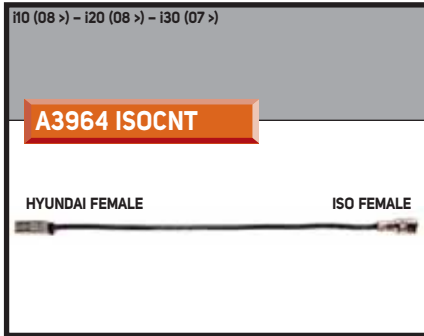

AERIAL ADAPTERS