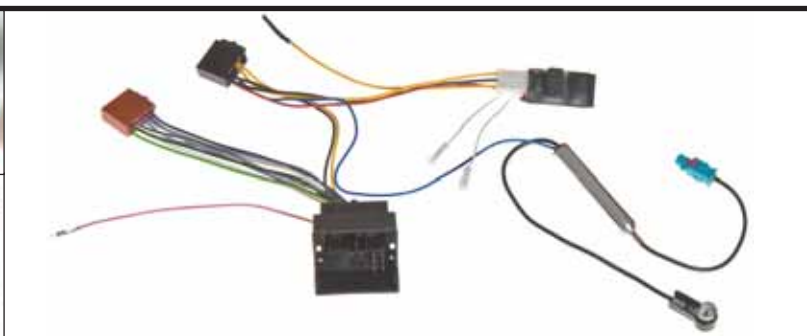

ELECTRONIC DEVICE TO OBTAIN THE IGNITION FEED

KEYSWITCH

AGILA (05 > 07) - ANTARA (06 >) -
ASTRA (04 > 08) - COMBO (04 >) -
CORSA (04 >) - GTC (05 >) -
MERIVA (05 > 10) - MOVANO (06 >) -
SIGNUM (03 >) - TIGRA TWINTOP (05 >) -
VECTRA C (04 >) - VIVARO (06 >) -
ZAFIRA (05 >)

C9544I+PHIU-KEY