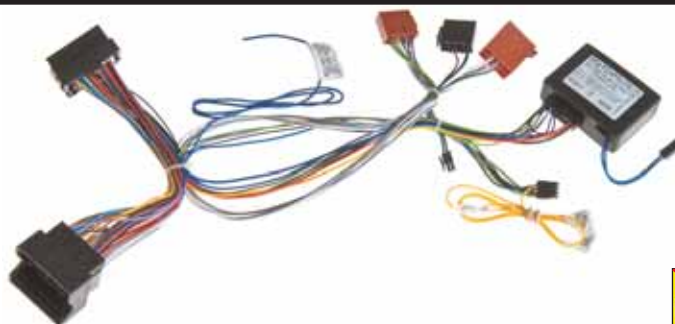

MATCHMUTE

A2 (05 >) - A3 (07 >) - A4 (04 > 08) - TT (06 >)

FULL BOSE

MM1214TC

A2 (05 >) - A3 (07 >) - A4 (04 > 08) - TT (06 >)

HALF BOSE

MM1214TC-A

A2 (00 > 05) - A3 (96 > 07) - A4 (95 > 04) -
 A6 (94 > 03) - A6 ALLROAD (00 > 06) -
 A8 (95 > 03) - CABRIOLET (94 > 05) -
 TT (98 > 06)