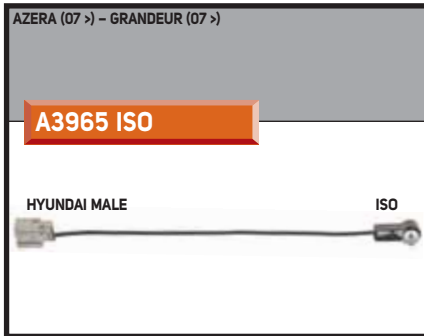

AERIAL ADAPTERS