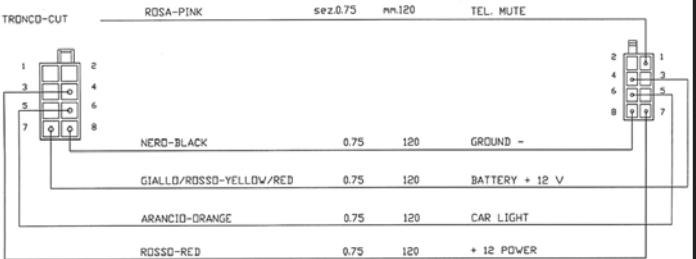

INTERFACE TO ISO CAR RADIO

C952100