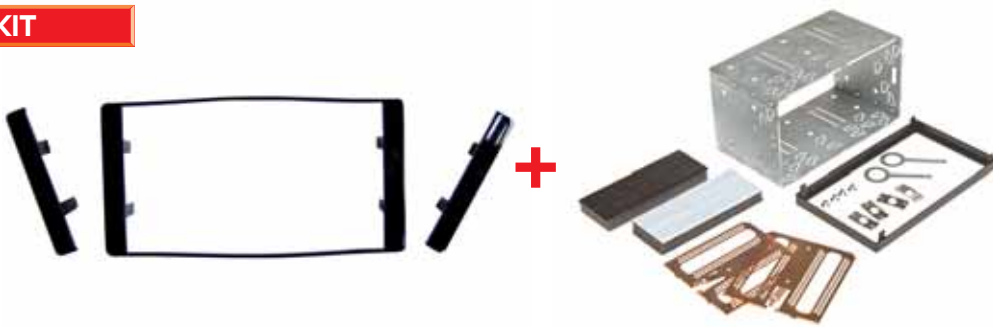

SUBARU
IMPREZA 2007>,
FORESTER 2008>

"DOUBLE DIN
FOR NAVI"
+

UNIVERSAL KIT

1 pc.

CUSTOM CABLE FOR ISO RADIO

XL-7 (07 >)

C202400 ISO - DIN - UNI - ASIA

ISO