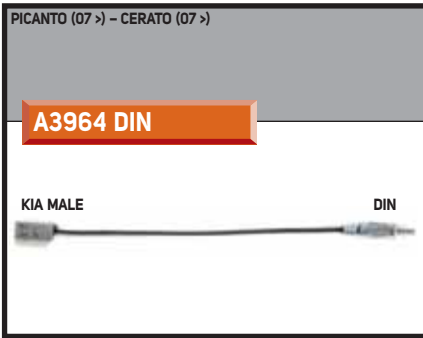

AERIAL ADAPTERS