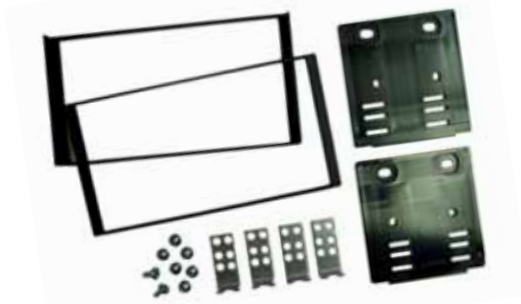

1pc.

MA39009/T+KIT

KIA SPORTAGE 2005>, CARNIVAL 2002>2006, CARENS >2006, SORENTO >2006

"DOUBLE DIN FOR NAVI"

UNIVERSAL KIT

1pc.

MA39010

KIA SHUMA 2001>, SEPHIA II 2001>, MENTOR, SPECTRA