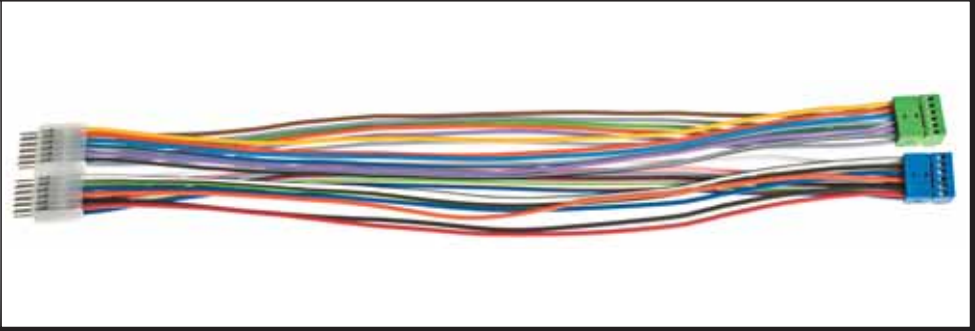

VW / AUDI EXTRA HARNESS FOR DIFFERENT PURPOSE OF HOUSING 40 WAY

AMAROK (10 >) - CADDY (10 >) - CARAVELLE (10 >) - GOLF V (03 > 09) - GOLF VI (09 >) - JETTA (06 > 11) - MULTIVAN (04 >) - PASSAT (05 >) - POLO (10 >) - SCIROCCO (09 >) - TIGUAN (07 >) - TOUAREG (10 >) - TOURAN (04 >) - TRANSPORTER (04 >)

C9544/24P