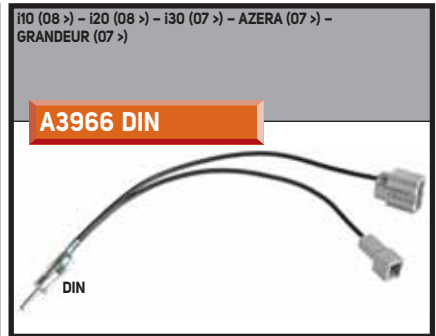

AERIAL ADAPTERS