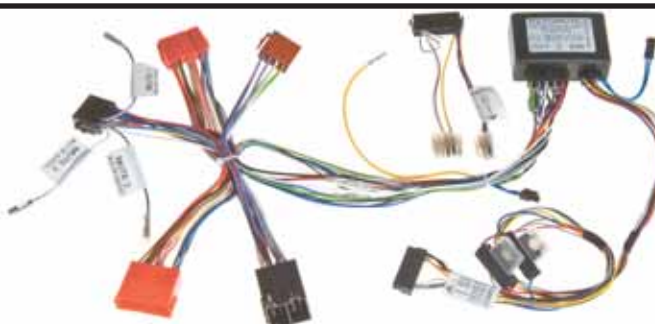

A2 (00 > 05) - A3 (96 > 07) - A4 (95 > 04) -
A6 (94 > 03) - A6 ALLROAD (00 > 06) -
A8 (95 > 03) - CABRIOLET (94 > 05) -
TT (98 > 06)

FULL BOSE

MM9514TC