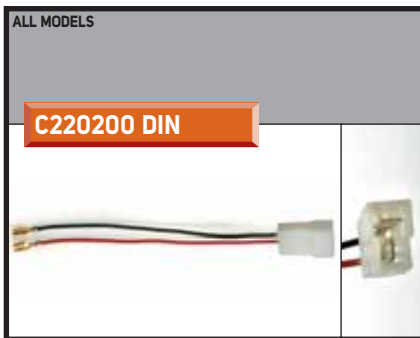

C8401-USB REPLACEMENT USB PCB BOARD

WITH USB

AERIAL ADAPTERS

LOUDSPEAKER CABLES

CUSTOM CABLE FOR HANDS FREE CAR-KIT

SUZUKI

CUSTOM CABLE FOR SERIE MK PARROT HANDS FREE CAR-KIT

<p>XL-7 (07 >)</p> <p>C2024MK</p> <p>SIMPLEX</p>	<p>AERIO (01 >) - ALTO (04 >) - GRAND VITARA (03 >) - IGNIS (01 > 06) - JIMNY (03 >) - KIZASHI (10 >) - LIANA (01 >) - SPLASH (08 >) - SWIFT (05 >) - SX4 (06 >) - WAGON R (02 > 04) - XL-7 (02 > 06)</p> <p>C3034MK</p> <p>SIMPLEX</p>	<p>EQUATOR (09 >)</p> <p>C5754MK</p> <p>SIMPLEX</p>
<p>WAGON R (05 >)</p> <p>C6044MK</p> <p>SIMPLEX</p>	<p>ALTO (97 > 03) - BALENO (94 >) - ESCUDO (96 >) - GRAND VITARA (98 > 02) - JIMNY (99 > 02) - SIDEKICK (96 >) - SWIFT (92 > 04) - VITARA (96 >) - WAGON R (98 > 02)</p> <p>C8434MK</p> <p>SIMPLEX</p>	