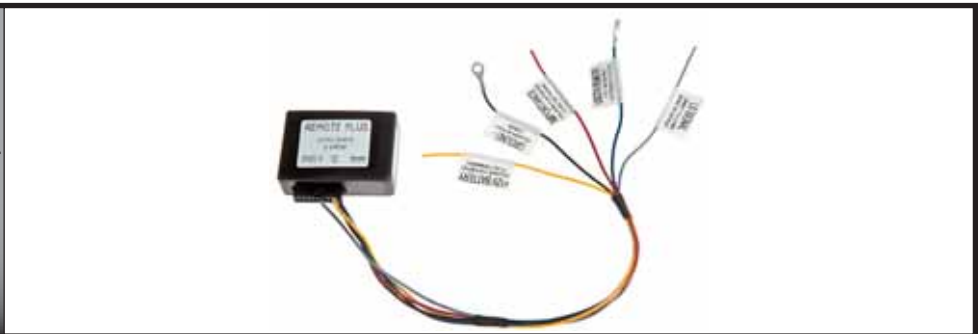

REMOTEPUS-01 (REMOTE ACTIVATION EXIT 10A MAX)

REMPLU-01 È DOTATO DI UNA USCITA DI ATTIVAZIONE REMOTE CHE GESTISCE UN'ALIMENTAZIONE A 12 VOLT FINO A 10 AMP. MAX, E SI ATTIVA NEL MOMENTO IN CUI IL CIRCUITO ELETTRONICO, PERCEPISCE UN SUONO/MUSICA IN USCITA DALL'AUTORADIO.

REMOTEPUS-01 UNIT IS EQUIPPED WITH A REMOTE ACTIVATION EXIT THAT SET THE 12VOLT POWER SUPPLY UP TO 10 AMPS MAXIMUM AND IT STARTS UP WHEN THERE IS SOUND/MUSIC OUT FROM THE CAR RADIO.

REMPLU-01