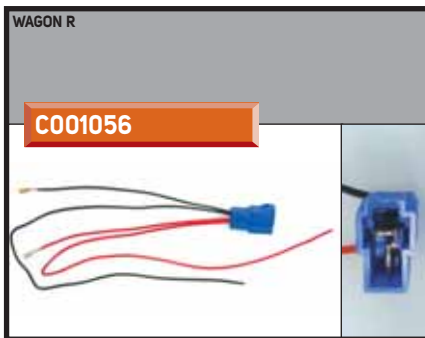

C8401-USB REPLACEMENT USB PCB BOARD

WITH USB

AERIAL ADAPTERS

LOUDSPEAKER CABLES

CUSTOM CABLE FOR HANDS FREE CAR-KIT

SUZUKI

CUSTOM CABLE FOR SERIE MK PARROT HANDS FREE CAR-KIT

<p>XL-7 (07 >)</p> <p>C2024MK</p> <p>SIMPLEX</p>	<p>AERIO (01 >) - ALTO (04 >) - GRAND VITARA (03 >) - IGNIS (01 > 06) - JIMNY (03 >) - KIZASHI (10 >) - LIANA (01 >) - SPLASH (08 >) - SWIFT (05 >) - SX4 (06 >) - WAGON R (02 > 04) - XL-7 (02 > 06)</p> <p>C3034MK</p> <p>SIMPLEX</p>	<p>EQUATOR (09 >)</p> <p>C5754MK</p> <p>SIMPLEX</p>
<p>WAGON R (05 >)</p> <p>C6044MK</p> <p>SIMPLEX</p>	<p>ALTO (97 > 03) - BALENO (94 >) - ESCUDO (96 >) - GRAND VITARA (98 > 02) - JIMNY (99 > 02) - SIDEKICK (96 >) - SWIFT (92 > 04) - VITARA (96 >) - WAGON R (98 > 02)</p> <p>C8434MK</p> <p>SIMPLEX</p>	