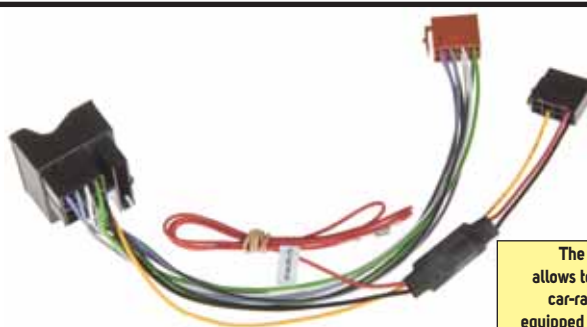

START & STOP SYSTEM FOR AFTERMARKET RADIO

AUDI GROUP (10 >)

C9544-S&S