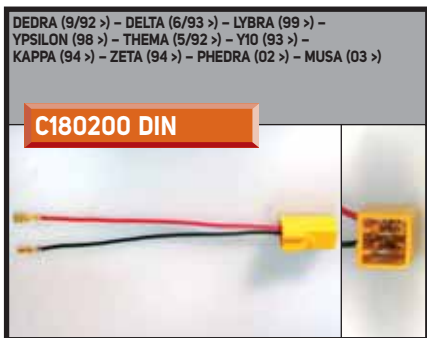

LOUDSPEAKER CABLES