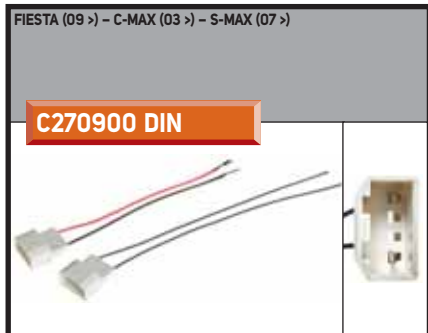

LOUDSPEAKER CABLES