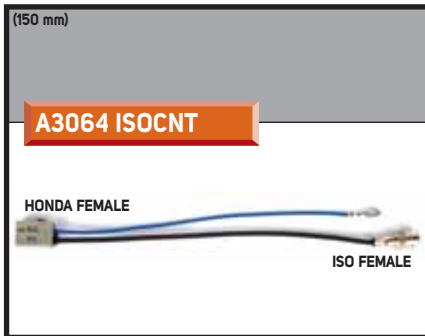

C8401-USB REPLACEMENT USB PCB BOARD

WITH USB

AERIAL ADAPTERS

LOUDSPEAKER CABLES

CUSTOM CABLE FOR HANDS FREE CAR-KIT

SUZUKI

CUSTOM CABLE FOR SERIE MK PARROT HANDS FREE CAR-KIT

<p>XL-7 (07 >)</p> <p>C2024MK</p> <p>SIMPLEX</p>	<p>AERIO (01 >) - ALTO (04 >) - GRAND VITARA (03 >) - IGNIS (01 > 06) - JIMNY (03 >) - KIZASHI (10 >) - LIANA (01 >) - SPLASH (08 >) - SWIFT (05 >) - SX4 (06 >) - WAGON R (02 > 04) - XL-7 (02 > 06)</p> <p>C3034MK</p> <p>SIMPLEX</p>	<p>EQUATOR (09 >)</p> <p>C5754MK</p> <p>SIMPLEX</p>
<p>WAGON R (05 >)</p> <p>C6044MK</p> <p>SIMPLEX</p>	<p>ALTO (97 > 03) - BALENO (94 >) - ESCUDO (96 >) - GRAND VITARA (98 > 02) - JIMNY (99 > 02) - SIDEKICK (96 >) - SWIFT (92 > 04) - VITARA (96 >) - WAGON R (98 > 02)</p> <p>C8434MK</p> <p>SIMPLEX</p>	