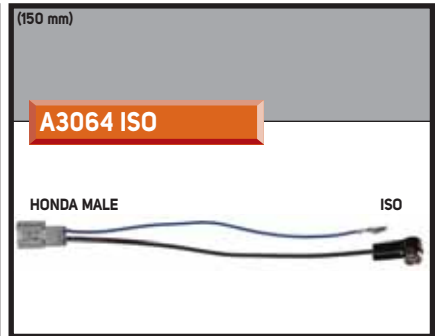

C8401-USB REPLACEMENT USB PCB BOARD

WITH USB

AERIAL ADAPTERS

LOUDSPEAKER CABLES

CUSTOM CABLE FOR HANDS FREE CAR-KIT

SUZUKI

CUSTOM CABLE FOR SERIE MK PARROT HANDS FREE CAR-KIT

<p>XL-7 (07 >)</p> <p>C2024MK</p> <p>SIMPLEX</p>	<p>AERIO (01 >) - ALTO (04 >) - GRAND VITARA (03 >) - IGNIS (01 > 06) - JIMNY (03 >) - KIZASHI (10 >) - LIANA (01 >) - SPLASH (08 >) - SWIFT (05 >) - SX4 (06 >) - WAGON R (02 > 04) - XL-7 (02 > 06)</p> <p>C3034MK</p> <p>SIMPLEX</p>	<p>EQUATOR (09 >)</p> <p>C5754MK</p> <p>SIMPLEX</p>
<p>WAGON R (05 >)</p> <p>C6044MK</p> <p>SIMPLEX</p>	<p>ALTO (97 > 03) - BALENO (94 >) - ESCUDO (96 >) - GRAND VITARA (98 > 02) - JIMNY (99 > 02) - SIDEKICK (96 >) - SWIFT (92 > 04) - VITARA (96 >) - WAGON R (98 > 02)</p> <p>C8434MK</p> <p>SIMPLEX</p>	