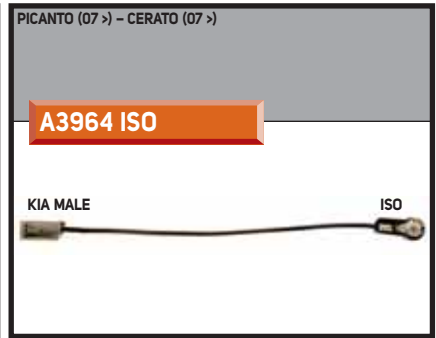

AERIAL ADAPTERS