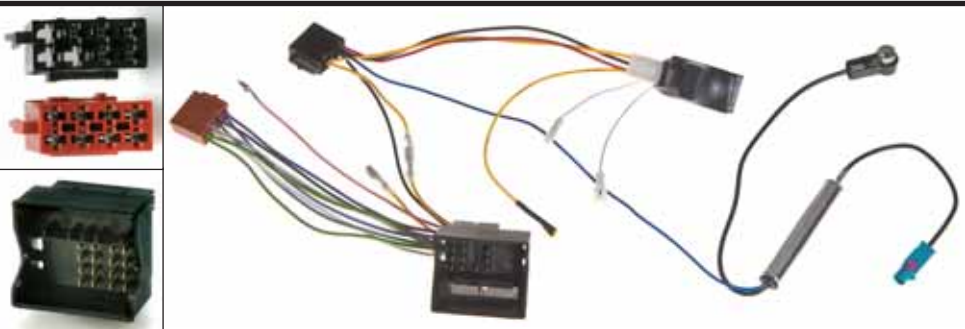

ELECTRONIC DEVICE TO OBTAIN THE IGNITION FEED

KEYSWITCH

BERLINGO (08 >) - C2 (05 >) - C3 (05 >) - C3 PICASSO (09 >) - C3 PLURIEL (05 >) - C4 (05 >) - C4 PICASSO (06 >) - C4 GRAND PICASSO (06 >) - C5 (04 >) - C6 (04 >) - C8 (04 >) - DS3 (10 >) - JUMPY (07 >) - NEMO (07 >) - SYNERGIE (05 >)

C6534I+PHIU-KEY