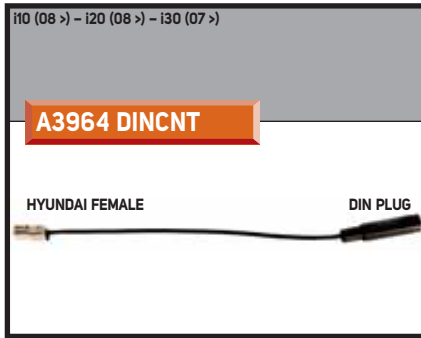

AERIAL ADAPTERS