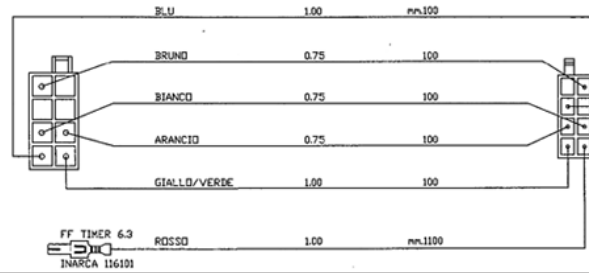

ISO 8 VIE
LATERALE
ALIMENTAZIONE
P/MONITOR