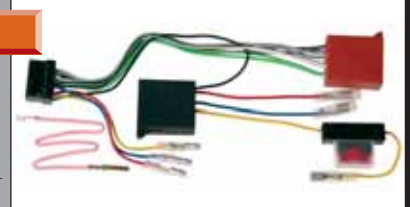

C1905-I

PIONEER

- **DEH:** 534R - 535R - 635R-W
- **DEHP:** 443R - 544R - 545R - 625UC - 645R-W-725UC - 725R - 735R - 735UC - 813ES - 815R - 825R - 820RDS - 835R - 875R - 945R - 8000R - 8100R - 8400MP - 9000R - 9100R - 9300R - 9400MP
- **DEXP:** 77R - 88R - 99R - 820R
- **FH-P:** 4000/6600R
- **KEHP:** 6400R - 6800R - 6900R - 7400R - 7600R - 7900R - 8200RDS - 8400R - 8600R-W - 8600RS - 8800R-V - 8900RW - 9200RDS - 9700R-W
- **KEXP:** 820RDS
- **MEHP:** 7100 - 7300 - 9000R - 9100R