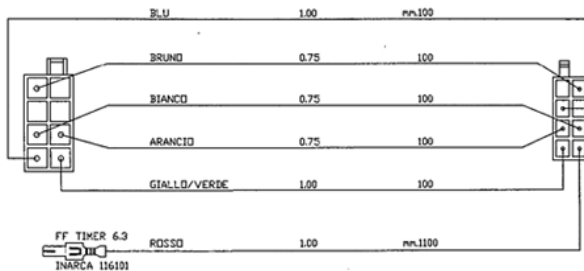

ISO 8 VIE
LATERALE
ALIMENTAZIONE
P/MINITERM