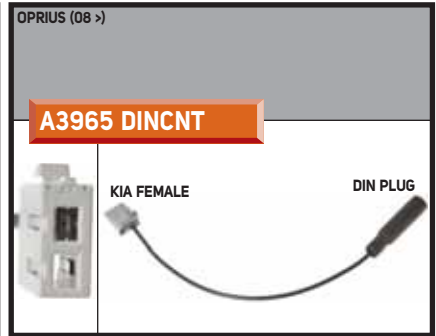

AERIAL ADAPTERS