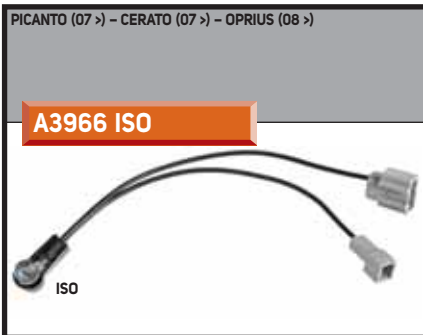

AERIAL ADAPTERS