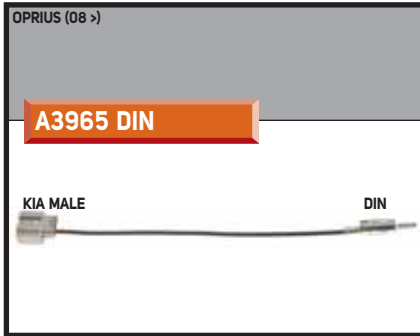

AERIAL ADAPTERS