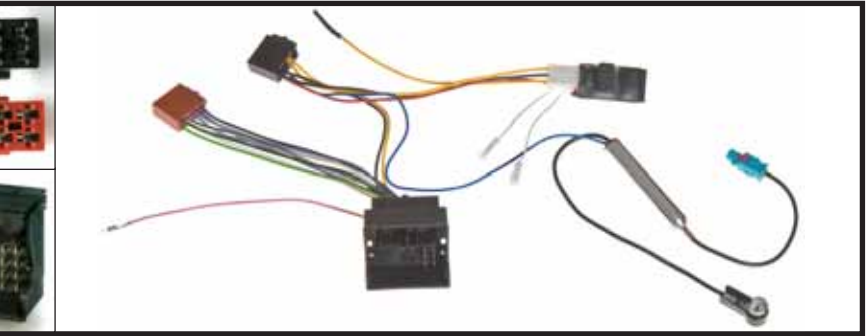

ELECTRONIC DEVICE TO OBTAIN THE IGNITION FEED

KEYSWITCH

AMAROK (10 >) - BORA (05 >) - CADDY (04 >) - CALIFORNIA (03 >) - CARAVELLE (09 >) - CROSSPOLO (05 >) - EOS (06 >) - FOX (05 >) - GOLF PLUS (05 >) - GOLF V (03 >) - GOLF VI (08 >) - JETTA (05 >) - MULTIVAN (03 >) - PASSAT (05 >) - POLO (05 >) - RABBIT (03 >) - SCIROCCO (08 >) - SHARAN (00 >) - TIGUAN (07 >) - TOUAREG (02 >) - TOURAN (03 >) - TRANSPORTER T5 (03 >) - VENTO (09 >)

C9544I+PHIU-KEY