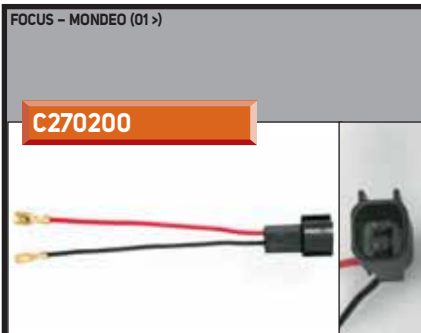

LOUDSPEAKER CABLES