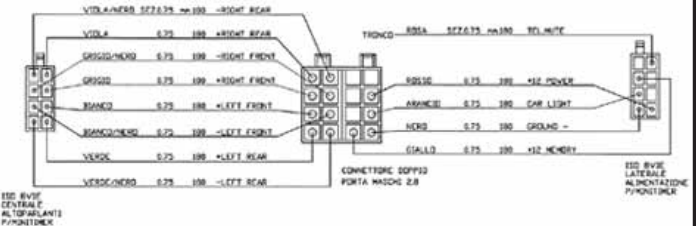

206 (98 > 09)

C602300