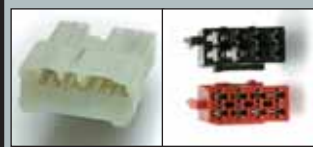

UNIVERSALE	THB - ERICSSON PARROT	SONY ERICSSON	NOKIA CAR KIT 91-132	NOKIA CAR KIT 112-126	NOKIA CAR KIT 91-112-126-132
MP8434T	MP8434TC	MP8434ER	MP8434NK	MP8434NK1	MP8434NK2