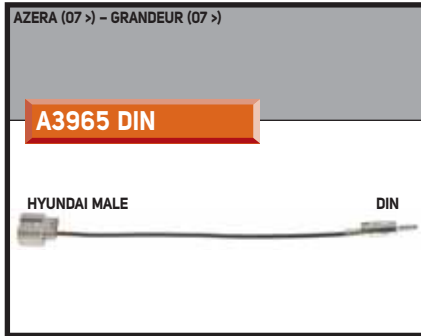

AERIAL ADAPTERS