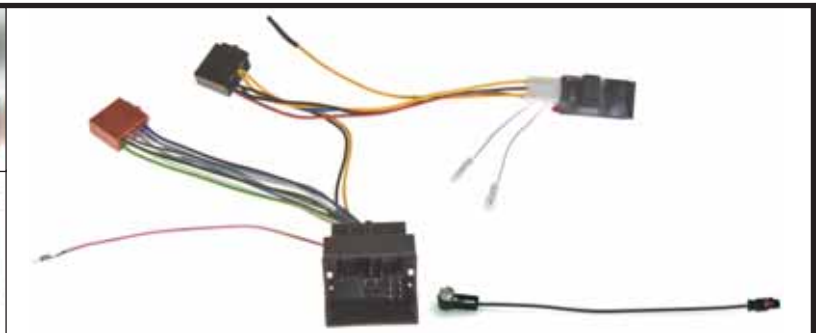

ELECTRONIC DEVICE TO OBTAIN THE IGNITION FEED

KEYSWITCH

MINI (05 >) - SERIE 1 (04 >) - SERIE 3 (05 >) -
SERIE 5 (03 >) - SERIE 6 (04 >) -
SERIE 7 (05 >) - X1 (09 >) - X3 (E83 > 10) -
X3 (F25 10 >) - X5 (05 >) - X6 (08 >) -
Z4 (05 >)

C1535I+ANTI-KEY