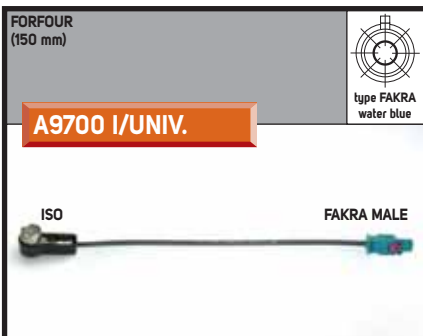

AERIAL ADAPTERS