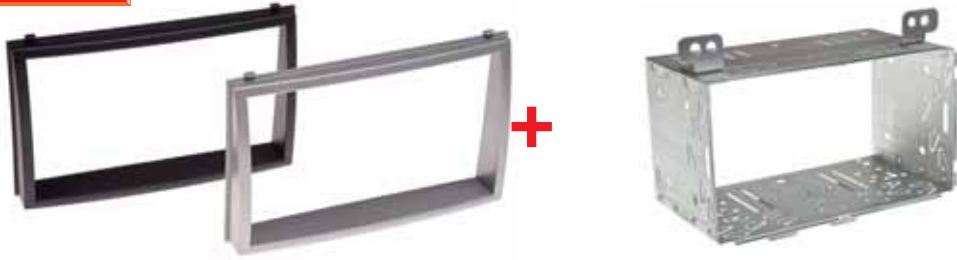

MA39022/T+KIT

HYUNDAI i20
2008>

"DOUBLE DIN
FOR NAVI"
+
UNIVERSAL KIT

1pc.

MA39023

HYUNDAI i10
2011>

"DOUBLE DIN"

1 pc.