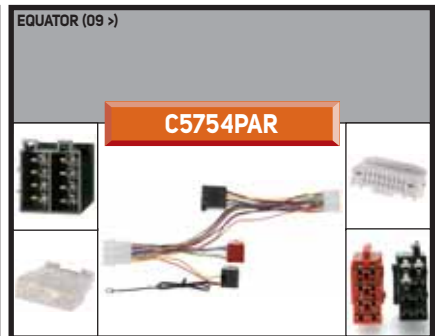

C8401-USB REPLACEMENT USB PCB BOARD

WITH USB

AERIAL ADAPTERS

LOUDSPEAKER CABLES

CUSTOM CABLE FOR HANDS FREE CAR-KIT

SUZUKI

CUSTOM CABLE FOR SERIE MK PARROT HANDS FREE CAR-KIT

<p>XL-7 (07 >)</p> <p>C2024MK</p> <p>SIMPLEX</p>	<p>AERIO (01 >) - ALTO (04 >) - GRAND VITARA (03 >) - IGNIS (01 > 06) - JIMNY (03 >) - KIZASHI (10 >) - LIANA (01 >) - SPLASH (08 >) - SWIFT (05 >) - SX4 (06 >) - WAGON R (02 > 04) - XL-7 (02 > 06)</p> <p>C3034MK</p> <p>SIMPLEX</p>	<p>EQUATOR (09 >)</p> <p>C5754MK</p> <p>SIMPLEX</p>
<p>WAGON R (05 >)</p> <p>C6044MK</p> <p>SIMPLEX</p>	<p>ALTO (97 > 03) - BALENO (94 >) - ESCUDO (96 >) - GRAND VITARA (98 > 02) - JIMNY (99 > 02) - SIDEKICK (96 >) - SWIFT (92 > 04) - VITARA (96 >) - WAGON R (98 > 02)</p> <p>C8434MK</p> <p>SIMPLEX</p>	