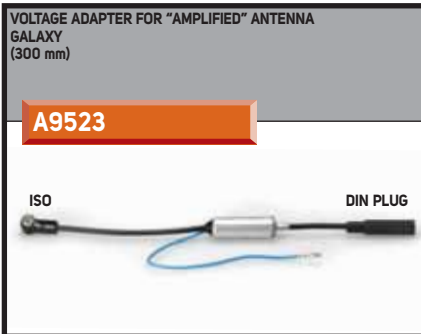

AERIAL ADAPTERS