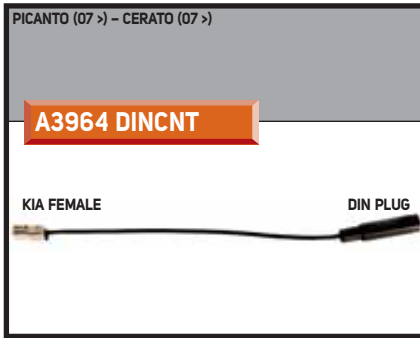

AERIAL ADAPTERS