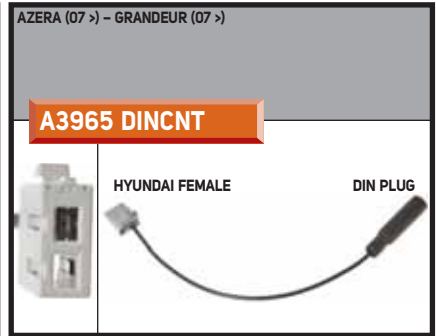

AERIAL ADAPTERS