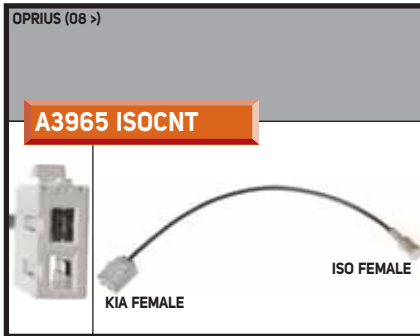

AERIAL ADAPTERS