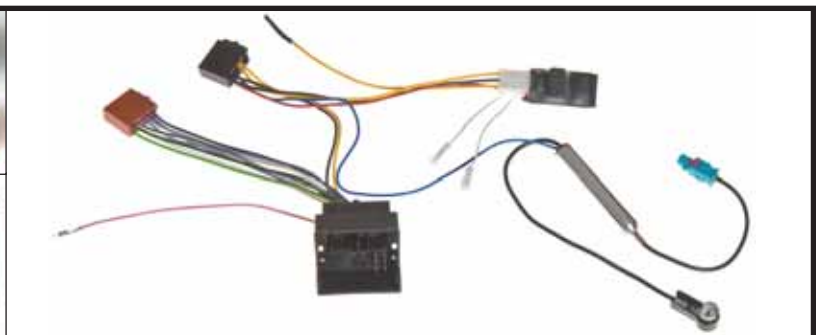

ELECTRONIC DEVICE TO OBTAIN THE IGNITION FEED

KEYSWITCH

A2 (05 >) - A3 (07 >) - A4 (04 >) - A4 ALLROAD (08 >) - A4 CABRIO (05 >) - A5 (08 >) - A6 (04 > 08) - A6 ALLROAD (06 > 08) - Q5 (08 >) - Q7 (06 >) - TT (06 >)

WITH STANDARD SOUND SYSTEM

C9544I+PHIU-KEY